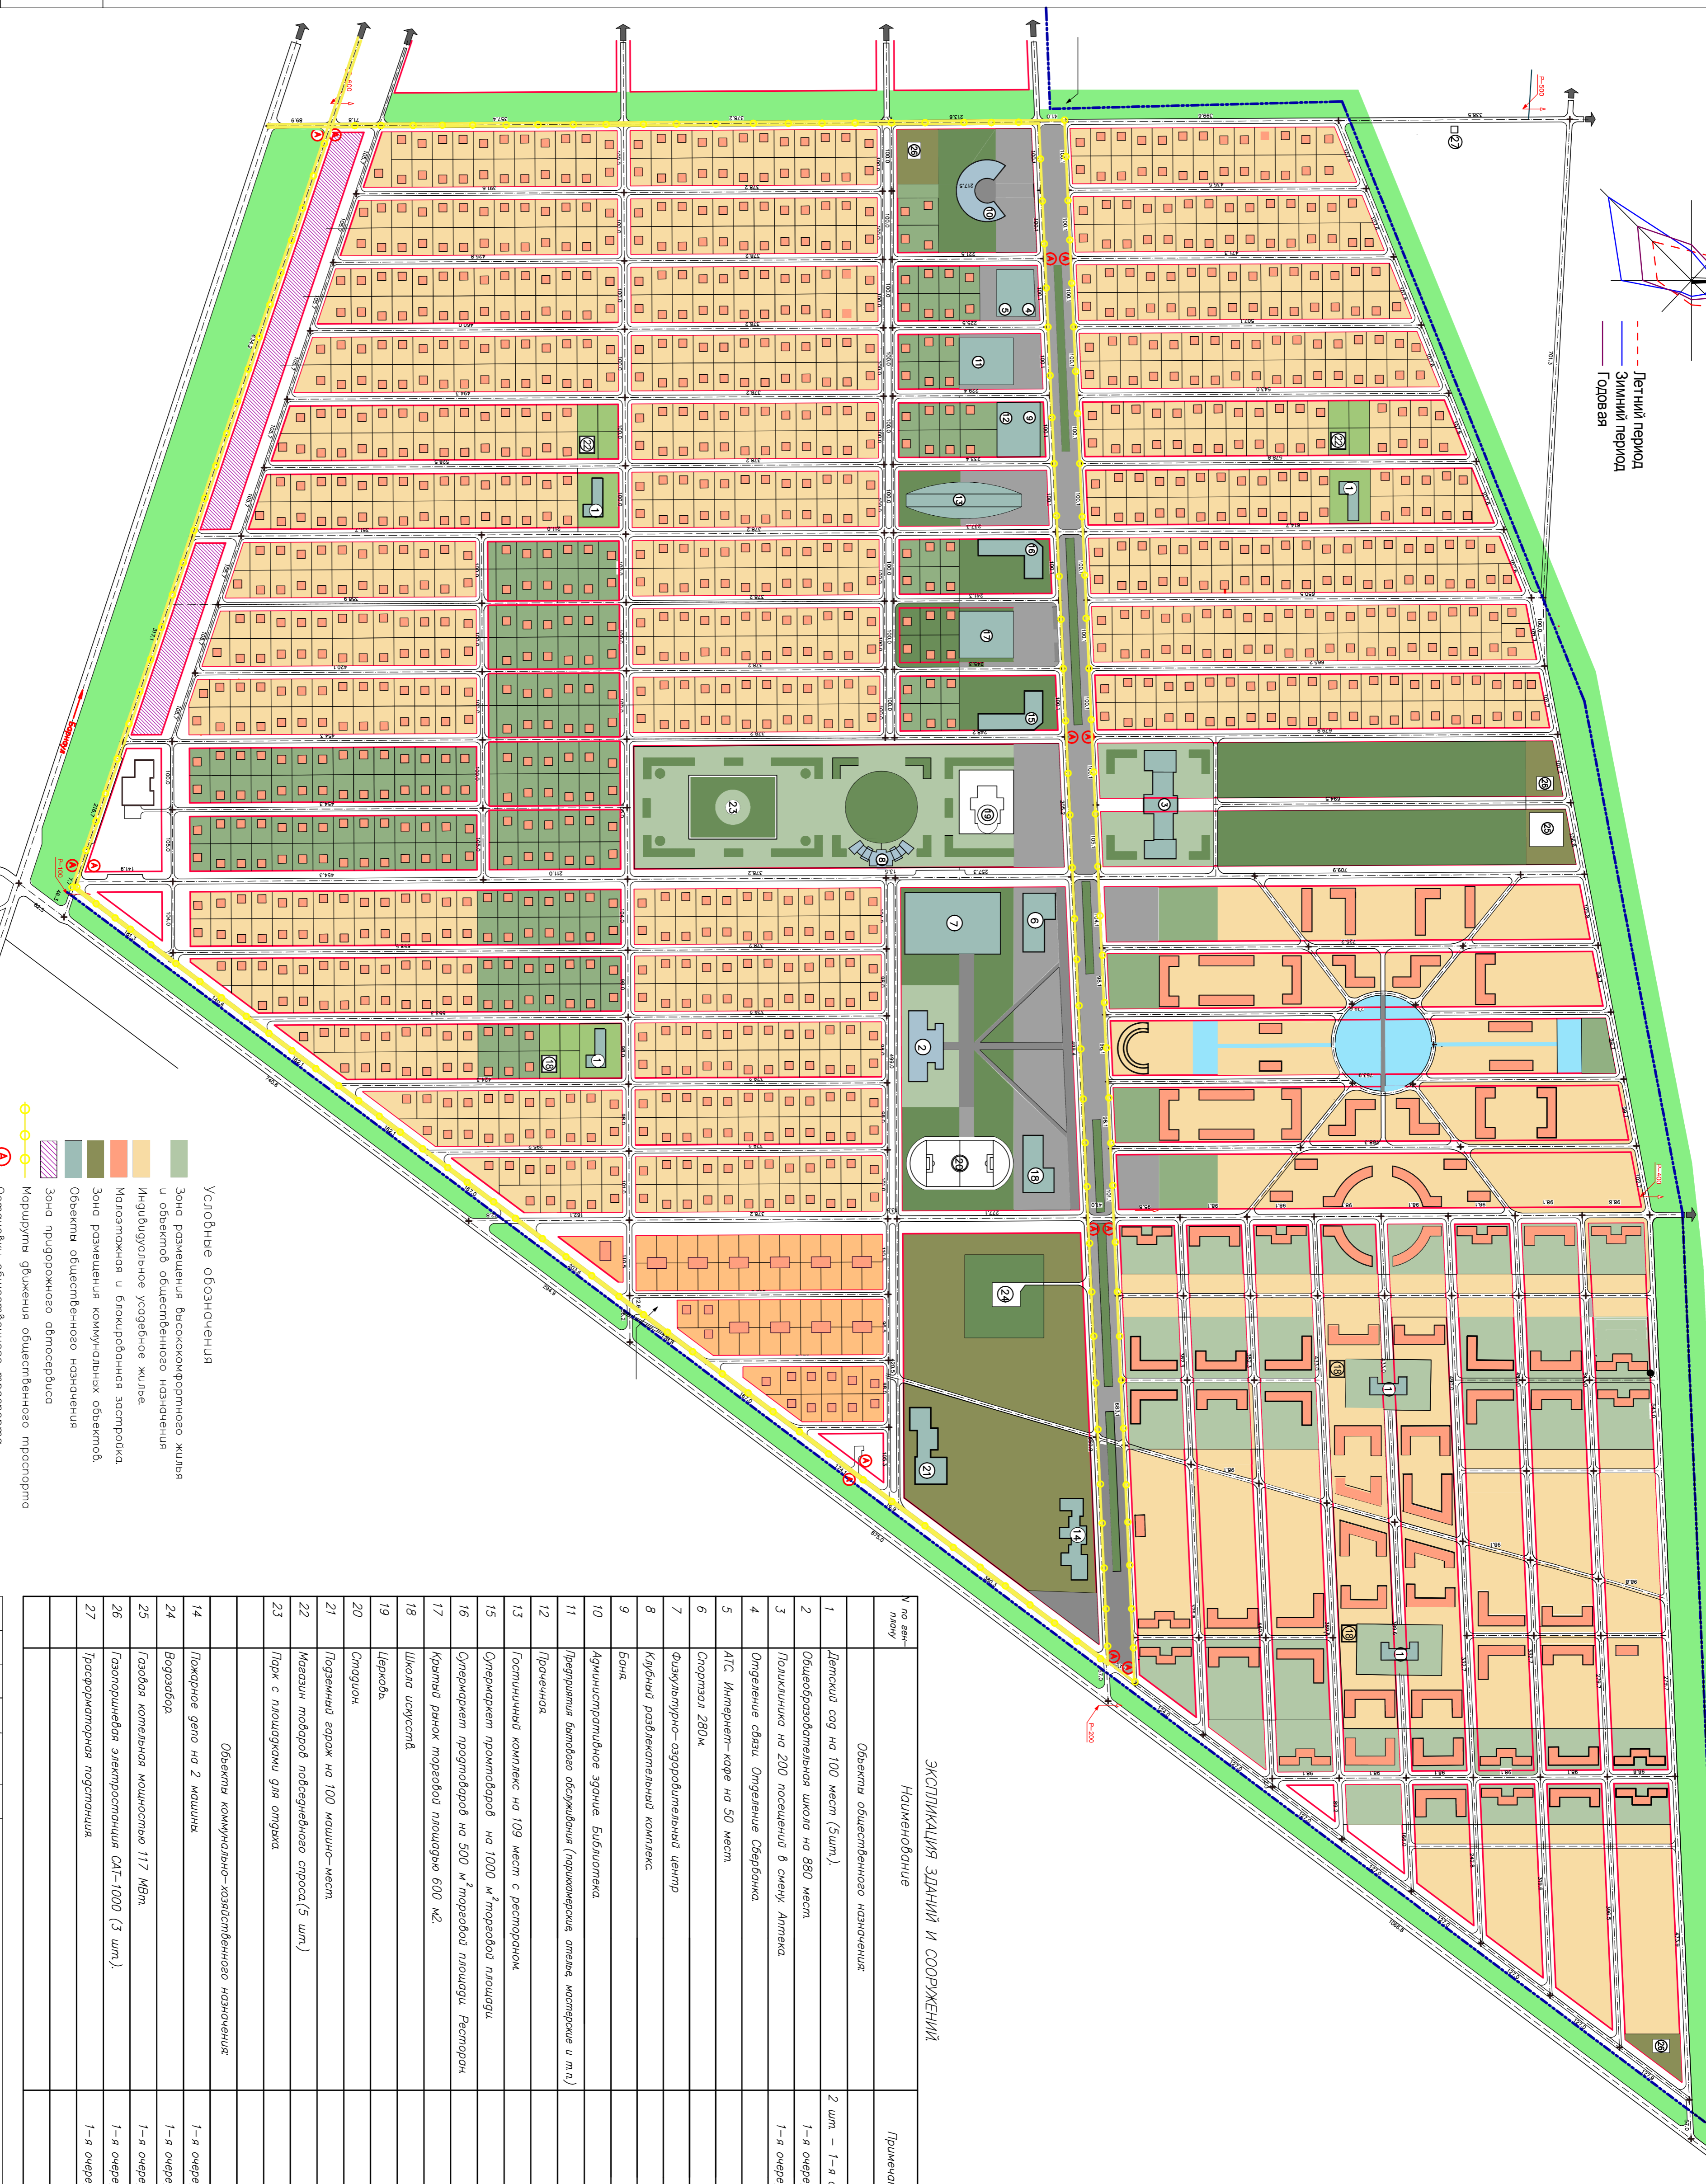

Жилой массив "Александрова слобода"
в пос. Новый Первомайского района
Алтайского края

- Удобные обозначения**
- Зона размещения высококомфорного жилья и объектов общественного назначения
 - Индивидуальное устойчивое жилье
 - Многоэтажная и блочная застройка
 - Зона размещения коммунальных объектов
 - Объекты общественного назначения
 - Зона придорожного обслуживания
 - Маршруты движения общественного транспорта
 - Остановки общественного транспорта
 - Границы МО
 - Границы населенного пункта пос. Новый
 - Границы кадастровых участков
 - Красная линия
 - Оси улиц и дорог
 - Проектируемые жилые дома

Инв. номер.	Подп. и дата	Взаимн. инв. N.

23-5-007-П/00-00-П/1	
Имя, Кол. Лист	Лист
Проект	Лист
Проектировщик	Лист
Исполнитель	Лист
ИП	Лист
Формат	Лист
Проект планировки жилого массива "Александрова слобода" Первомайского района Алтайского края	
Схема генплана	
ООО "ПО Общественный"	